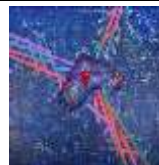

---

59 Medaglini (1939-2011)

"D46".

Peinture sur bois.

125 x 125 cm.