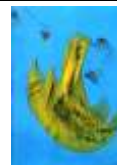

42 Medaglini (1939-2011)
"C3".
Papier Canson sur bois.
60 x 80 cm.